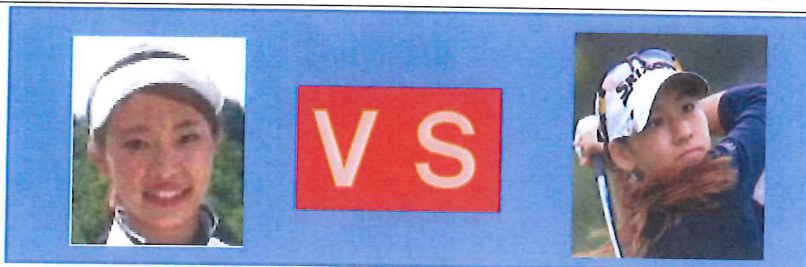

BS0テレ

2018年4月スタート新番組毎週金曜 21:00~21:54

「女子ゴルフ界・ニューヒロイン」の座をかけた熱き戦い

ゴルフ・サバイバル

企画主旨

「未来の女子プロゴルフ界のヒロインは誰だ?!」

夢がある反面、ルールは過酷。10人一斉スタートで、1Hごとに脱落!

…最後まで残って頂点に立つのは??

最後まで目が離せない、新星発掘ゴルフ番組です。

選ばれし若手有望株の女子プロゴルファーが、100万円をかけて真剣勝負。また、彼女たちの素顔にも密着取材し、女子プロの魅力も引き出します。この番組を見た人に、今までのゴルフ番組では感じることでできなかった「ドキドキ」や、新ヒロインの誕生に迫っていく「期待感」を与え、新しい「楽しみ」を生み出します。

番組のルール

ゴルフの本場アメリカで大人気、LPGAツアー「ノーステキサスシュートアウト」でもお馴染みの「生き残り」スタイルの「シュートアウト方式」を採用。ゴルフは「4人1組」という常識を覆す、10人一斉スタートの脱落バトルを行います！

①若手有望株の女子ゴルファー10人が集結

視聴者が「推し」を作って応援できるように…
若手女子ゴルファーのキャラクターがわかる
練習風景やプライベートに密着ドキュメントも！！

②10人で一斉スタートし、1ホールごとに1人がその場で脱落

脱落者にシニアプロをはじめとしたゴルフ賢人が、敗者レポートし、
女子プロに勝つためのワンポイントアドバイスも！！

③最終ホールは、勝ち残り2名のマッチプレーでの戦いに！！

④勝者には賞金100万円が！

企画概要

■ 番組名称 ■

「ゴルフ・サバイバル」

■ 出演者 ■

将来有望な若手女子プロ10名、ゴルフ賢人2名(ラウンドレポーター)

■ 放送局 ■

BS 日テレ

■ 放送時間 ■