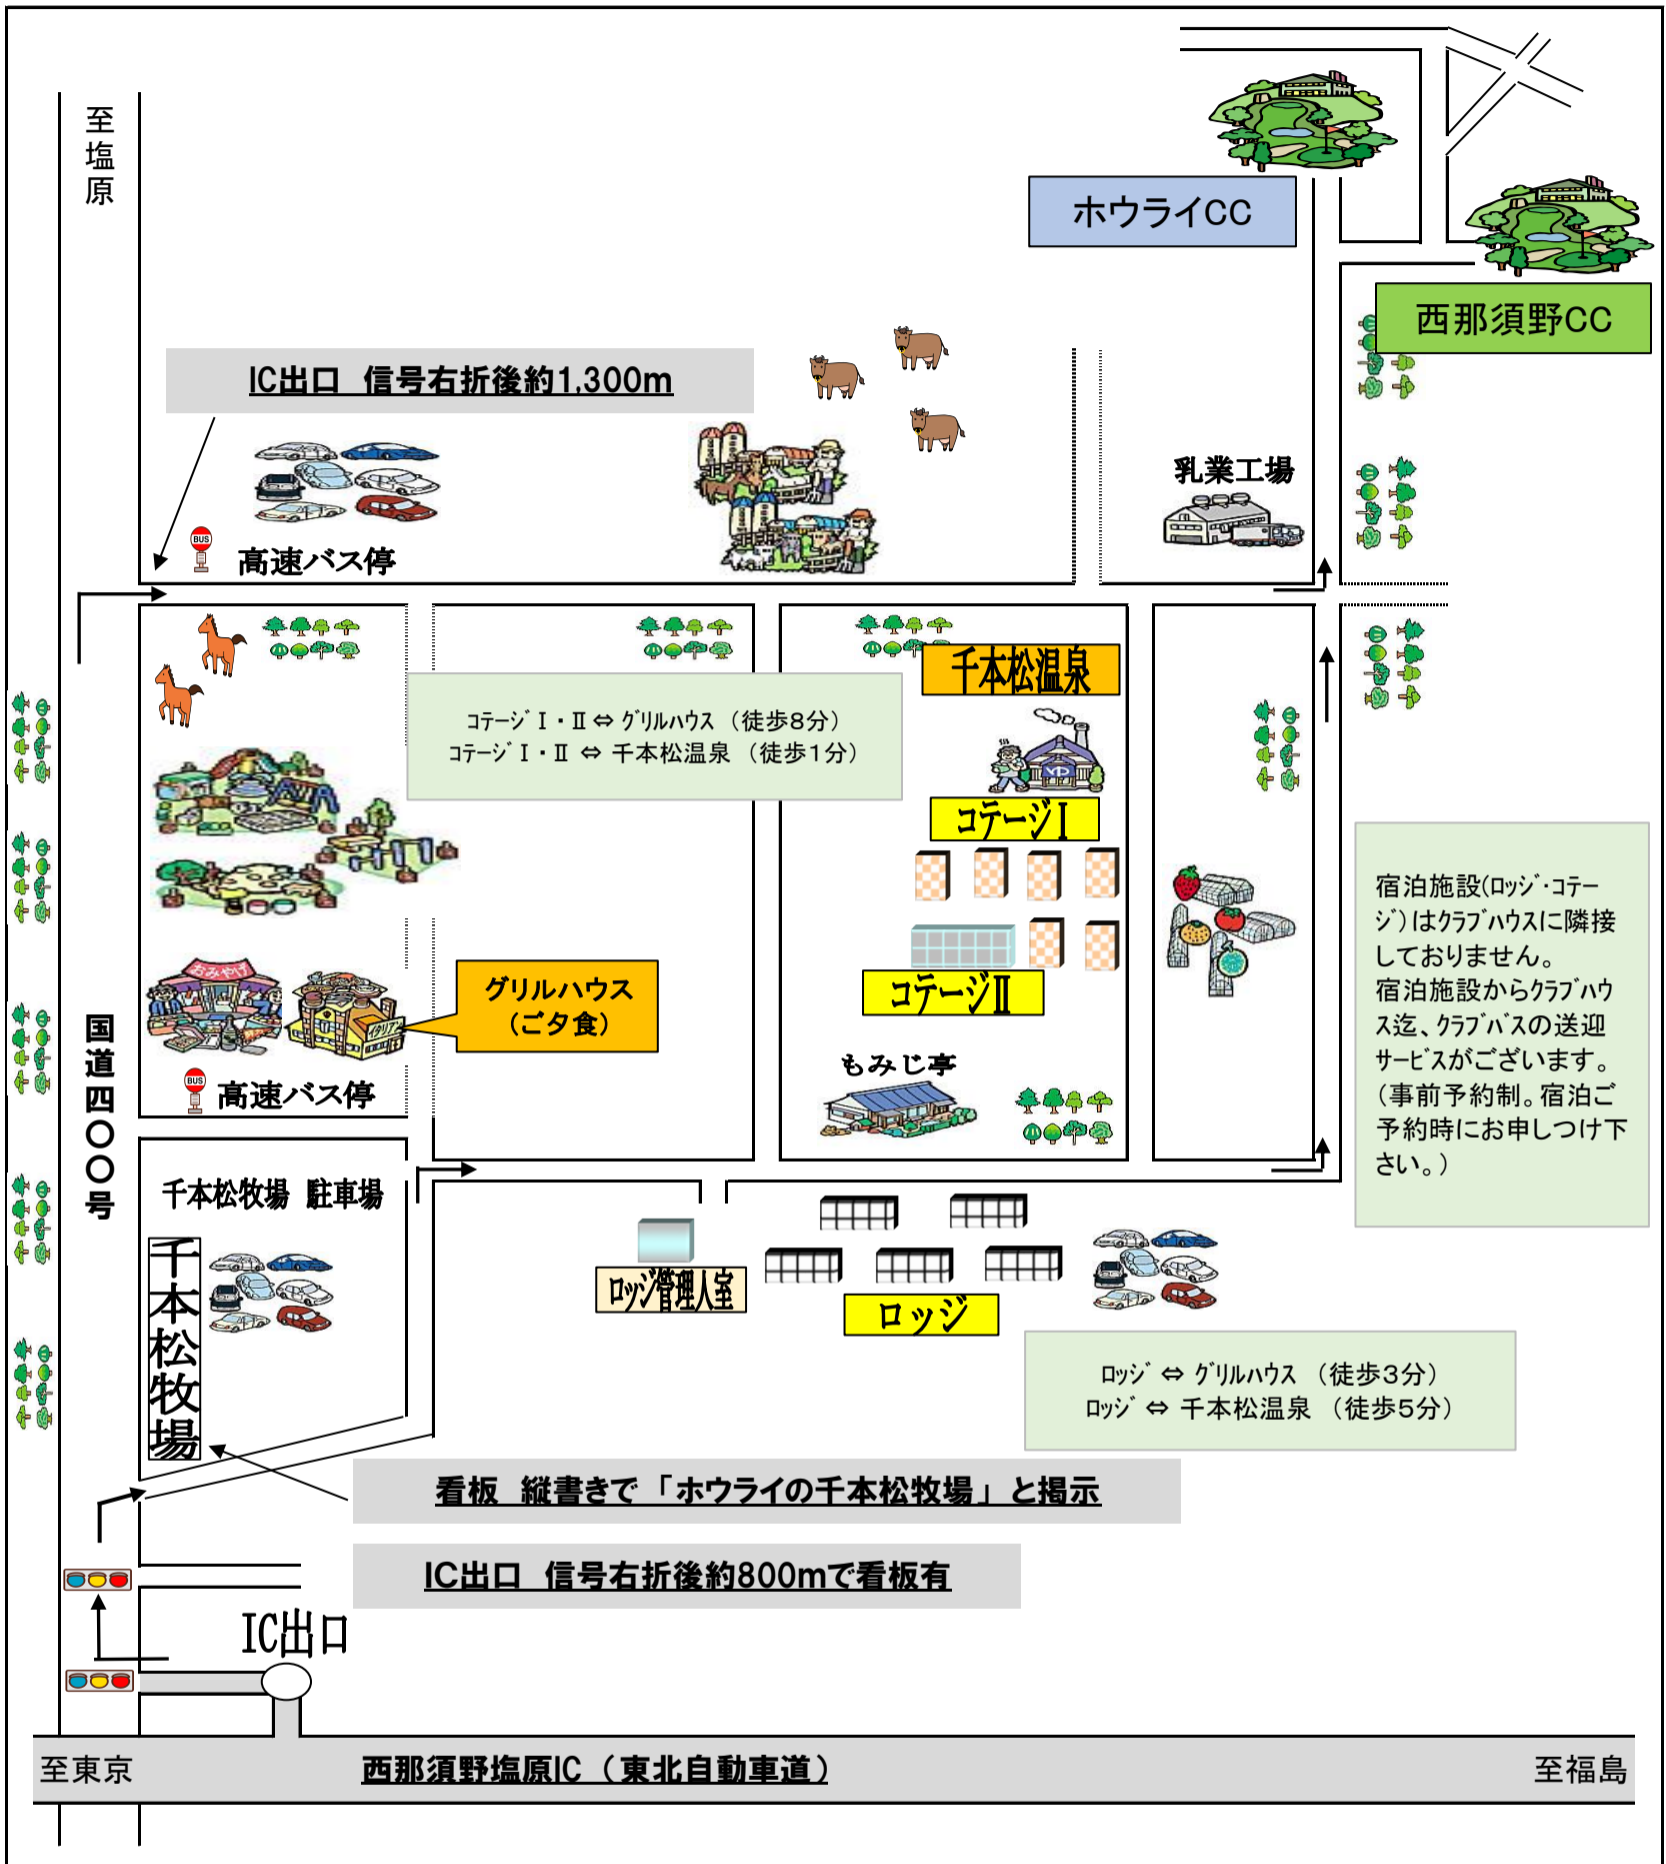

ゴルフ場周辺案内図

2024年8月現在

ハウライカントリー倶楽部

TEL 0287-37-4114

西那須野カントリー倶楽部

TEL 0287-37-8111

ハウライ ロッジ管理入室 (17時迄)

TEL 0287-37-6100 (17時以降無人受付)