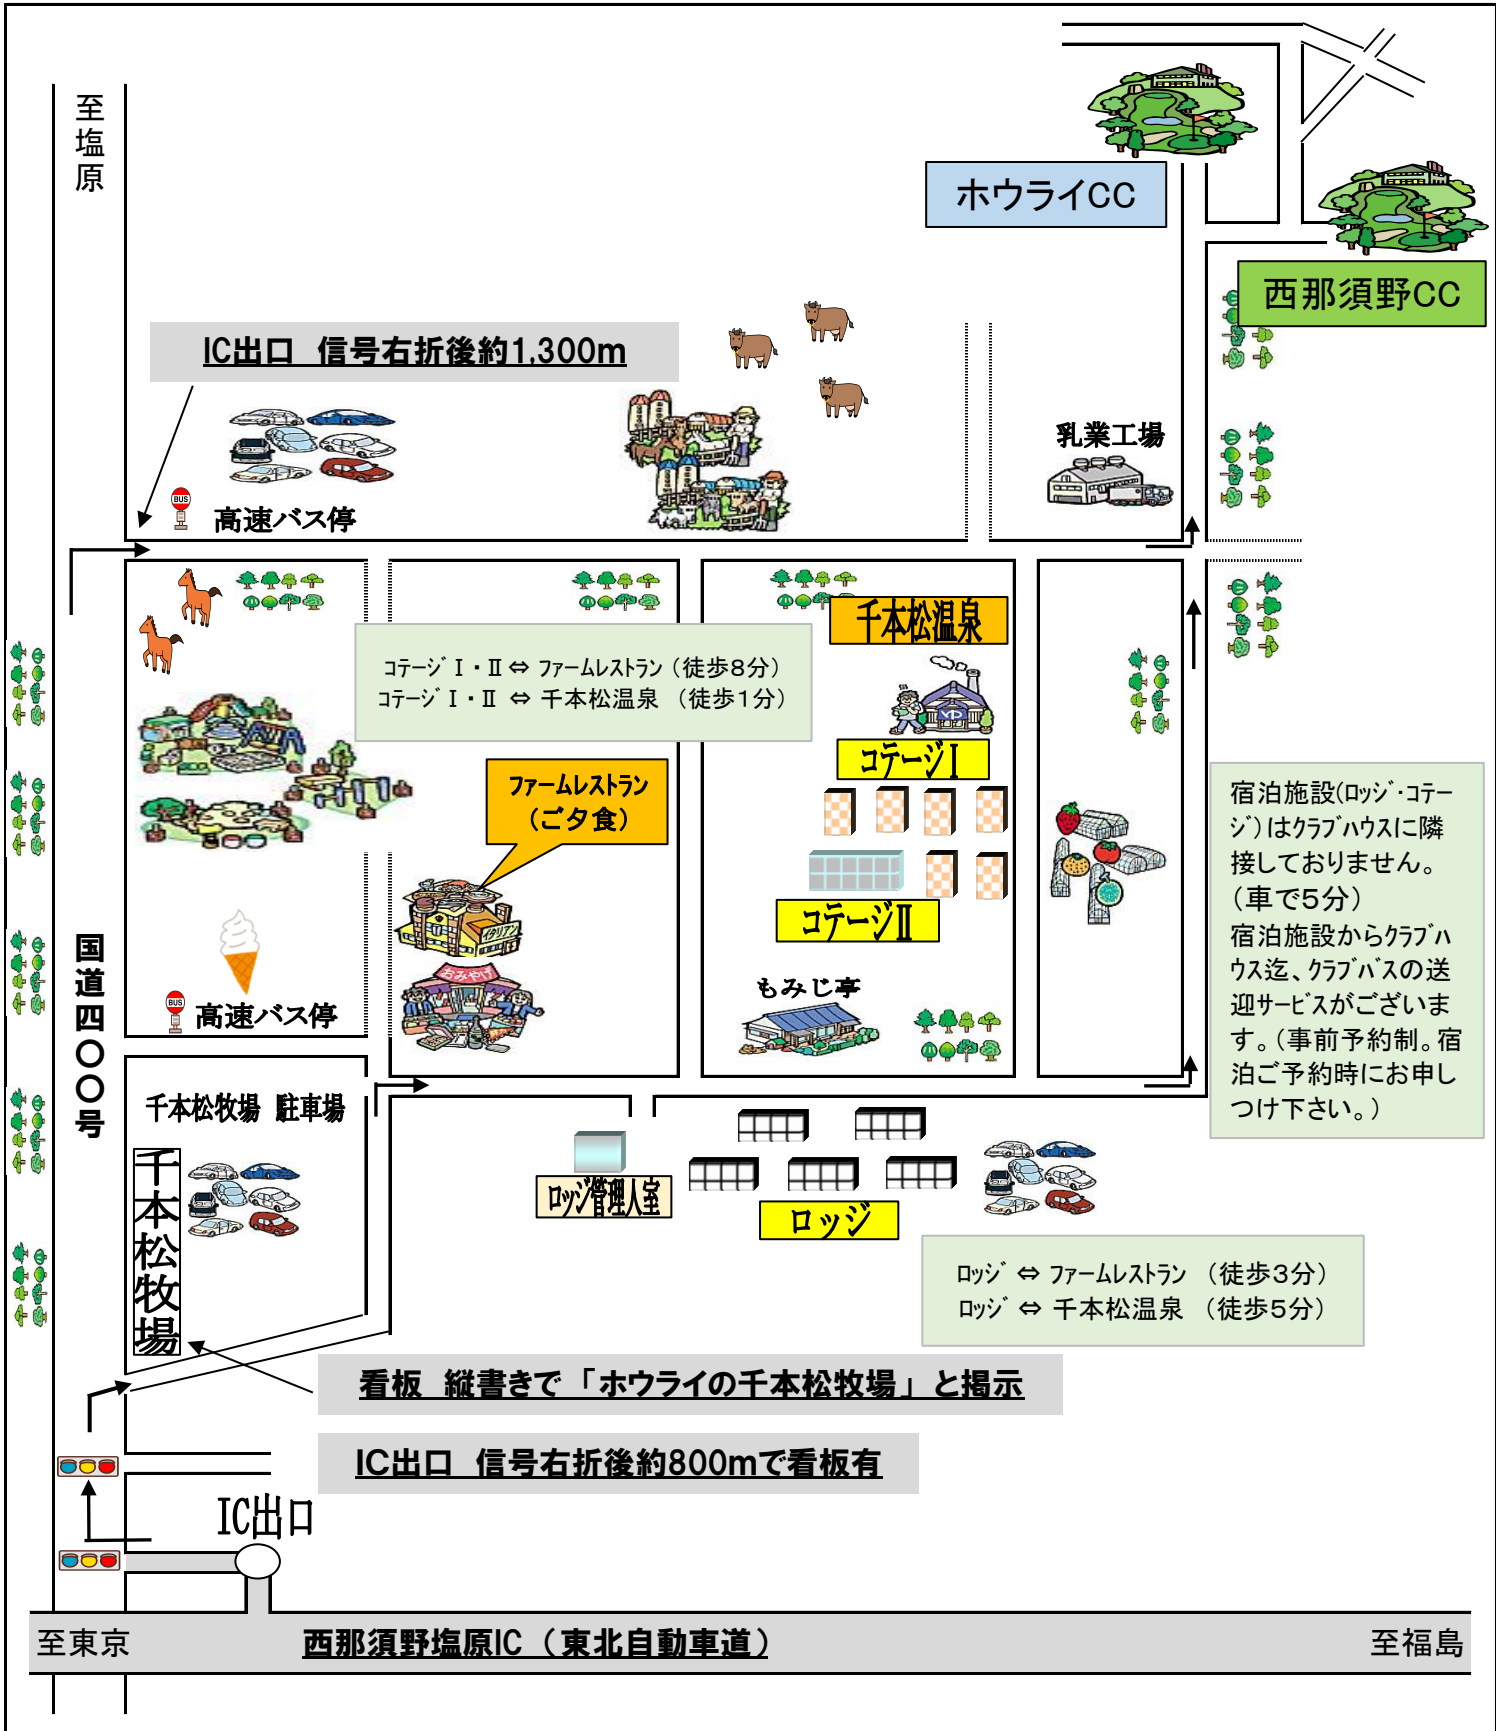

ゴルフ場周辺案内図

2024年10月現在

ハウライカントリー倶楽部

TEL 0287-37-4114

西那須野カントリー倶楽部

TEL 0287-37-8111

ハウライ ロッジ管理人室 (17時迄)

TEL 0287-37-6100 (17時以降無人受付)