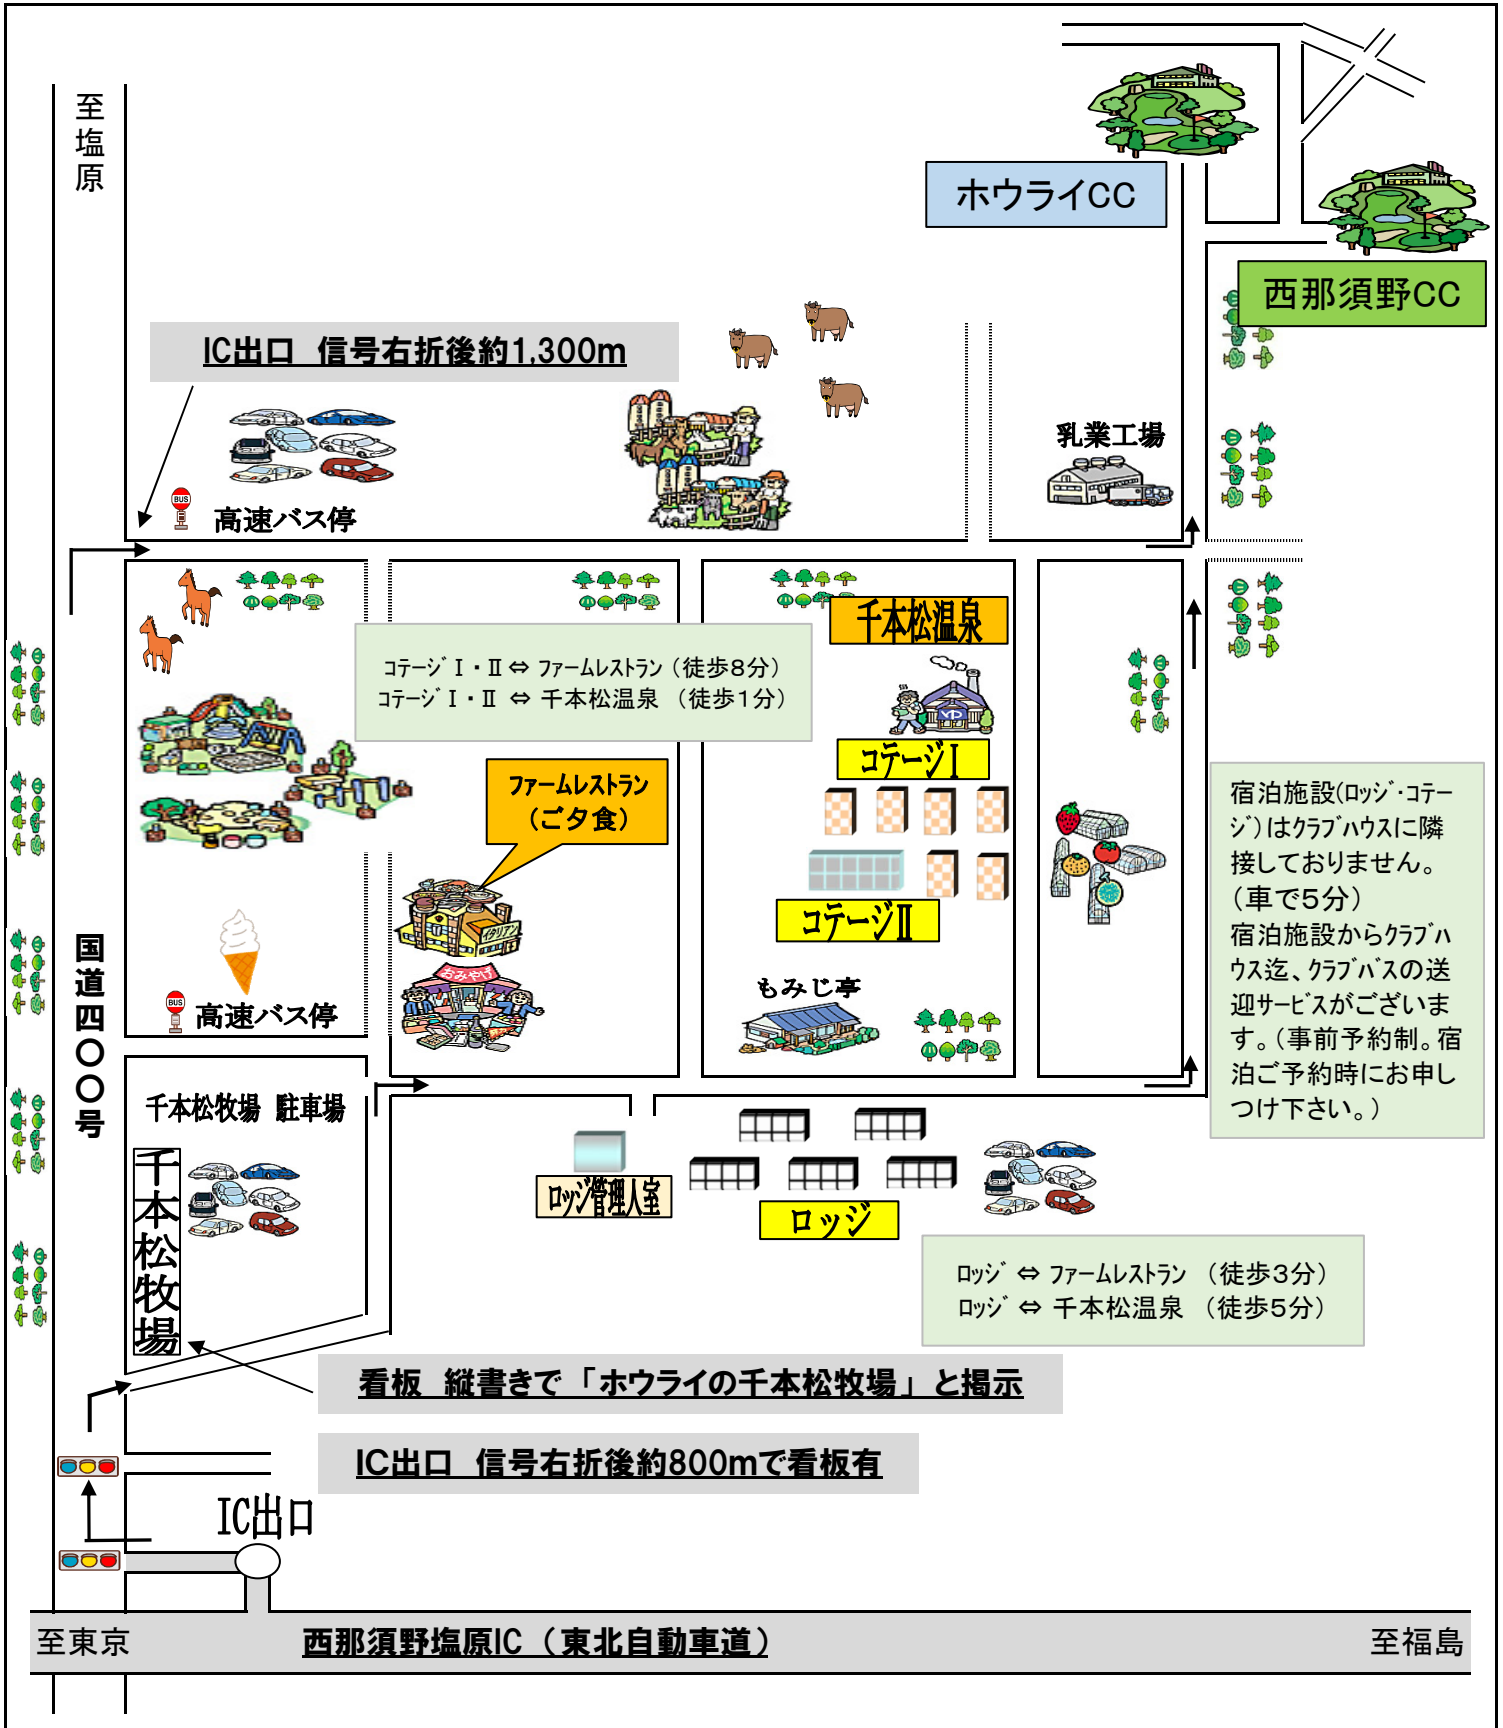

ゴルフ場周辺案内図

2025年3月現在

ハウライカントリー倶楽部

TEL 0287-37-4114

西那須野カントリー倶楽部

TEL 0287-37-8111

ハウライ ロッジ管理入室 (17時迄)

TEL 080-3517-6765 (17時以降無人受付)