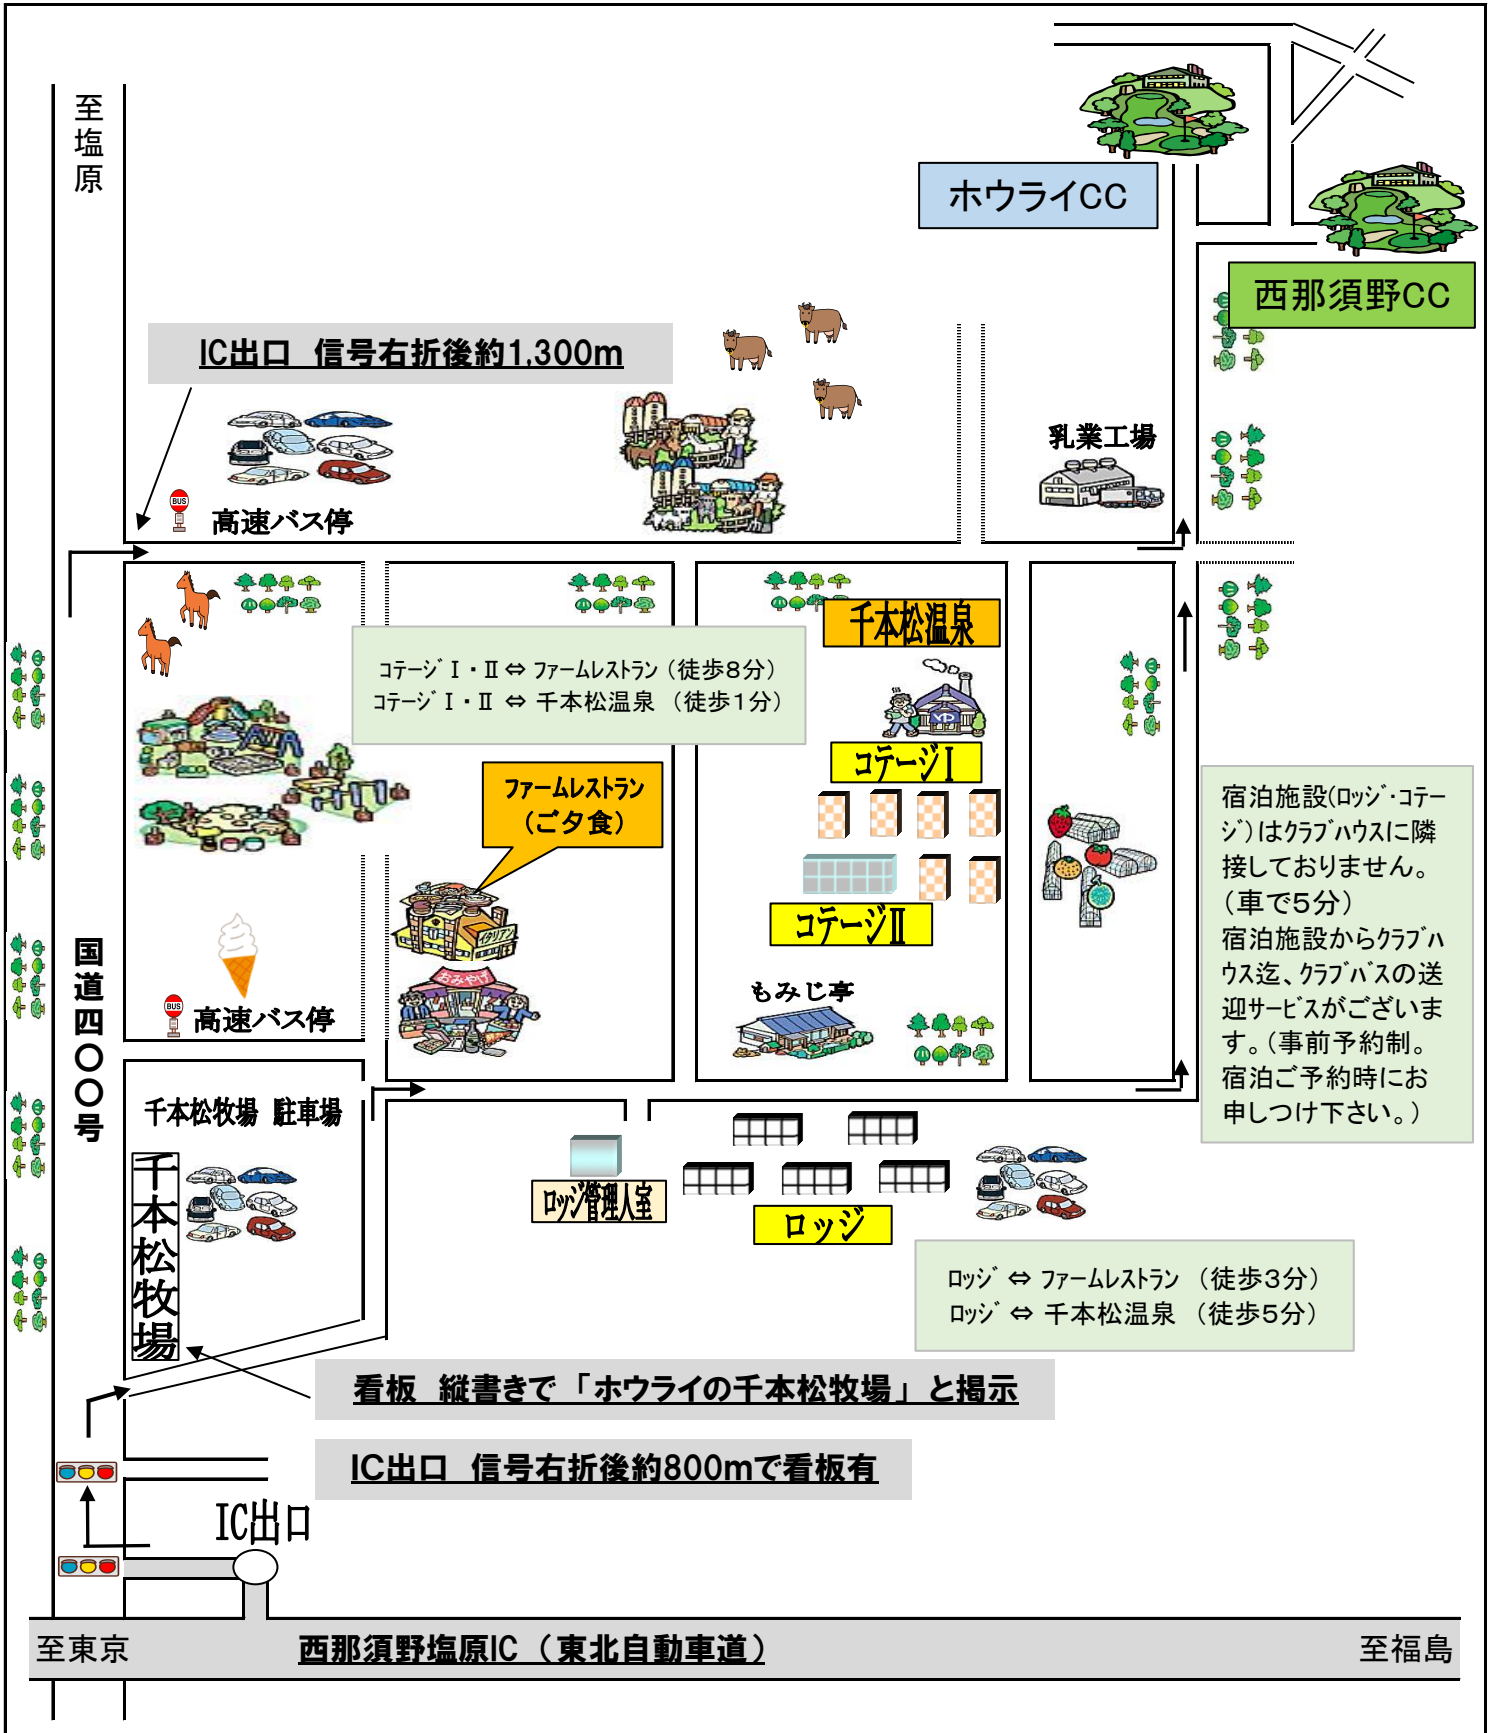

ゴルフ場周辺案内図

2025年4月現在

ハウライカントリー倶楽部

TEL 0287-37-4114

西那須野カントリー倶楽部

TEL 0287-37-8111

ハウライ ロッジ管理入室 (17時迄)

TEL 080-3517-6765 (17時以降無人受付)