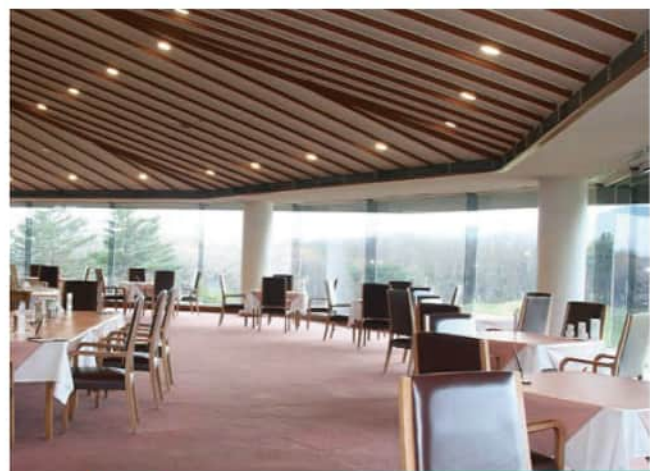

雄大な景色を眺めながら、
お食事はいかがでしょうか

ゴルフをされない方も
ご利用いただけます！

事前予約制（当日予約可）

ゴルフ場レストランのご案内

ホテルとは違う、ゴルフ場ならではの景色。
広々とした上質な空間。

個室もご用意しております（追加料金なし）。ご希望のお客様はご予約の際に申し付けください。

フードメニュー

ホウライカントリークラブと西那須野カントリークラブで異なるメニューを提供しております。

朝
和定食 1,350円

ランチ
ロースカツカレー 1,870円

ランチ
千本松ジンギスカン 2,480円

その他メニューは
QRコードから
ご覧いただけます。

ご来場時のお願い

- ・ご来場時はフロントにお立ち寄り、カードホルダーをお受け取りください。
- ・襟付きシャツ・ブラウスをご着用ください。ジーンズ、Tシャツ、サンダルでのご来場はご遠慮ください。

ホウライ
カントリー倶楽部

西那須野
カントリー倶楽部