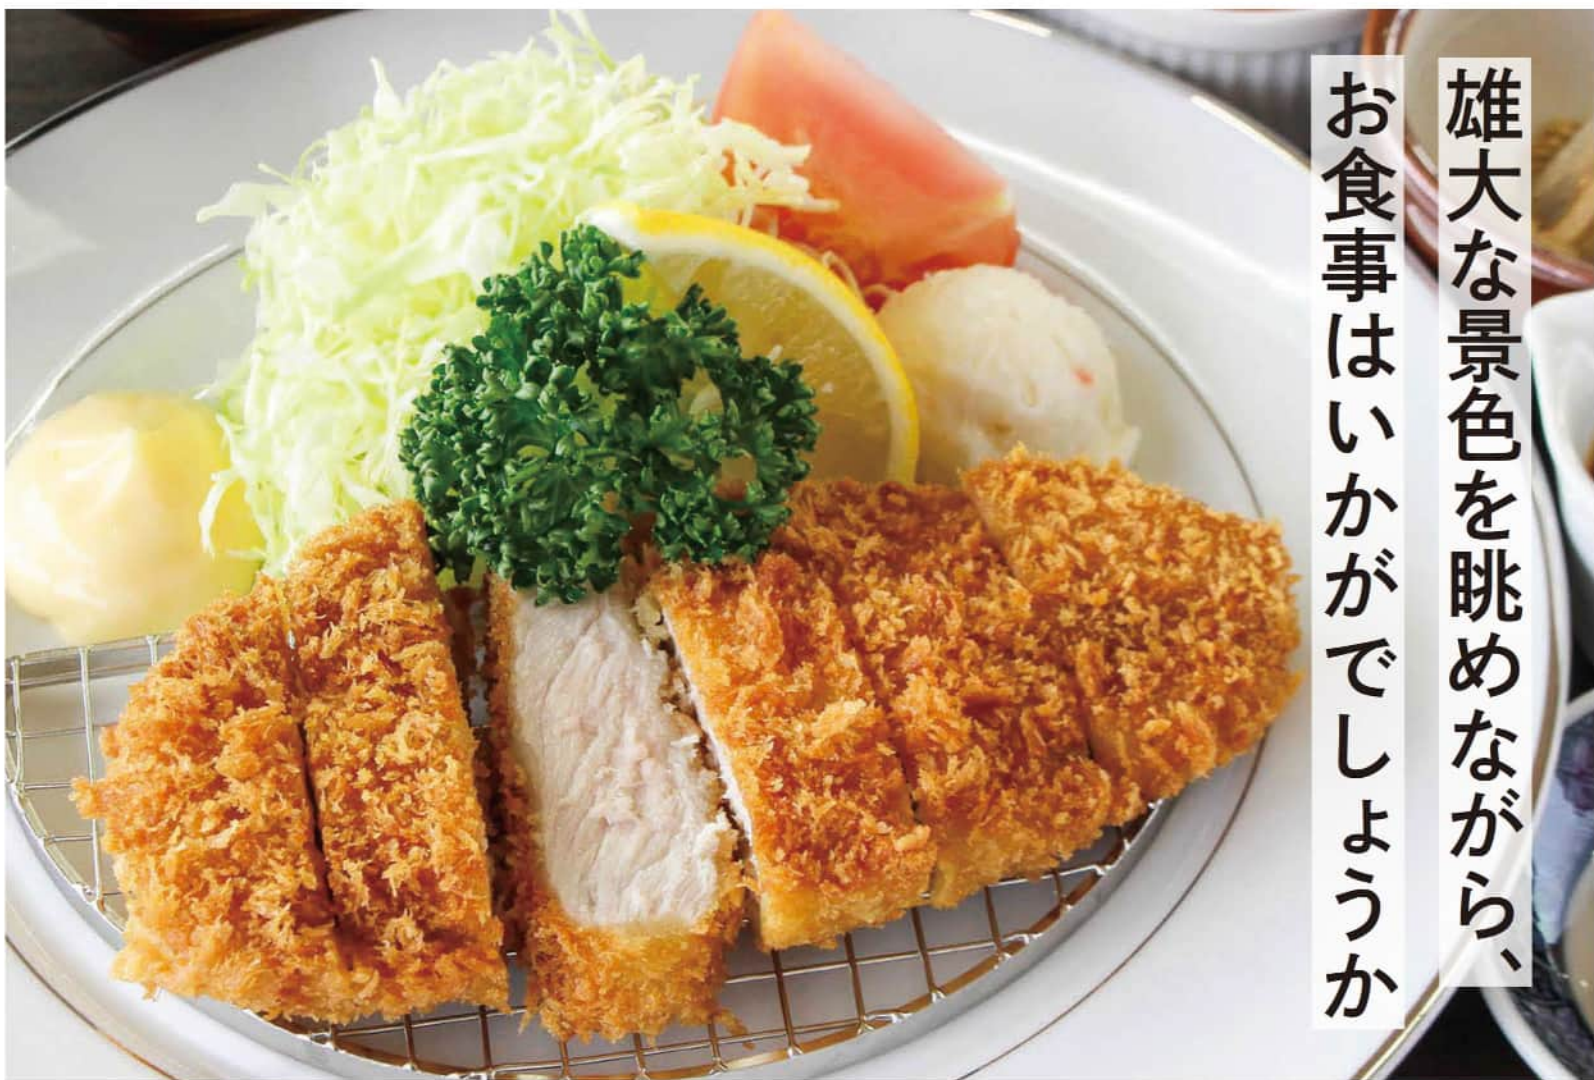

雄大な景色を眺めながら、
お食事はいかがでしょうか

ゴルフをされない方も
ご利用いただけます！

事前予約制（当日予約可）

ゴルフ場レストランのご案内